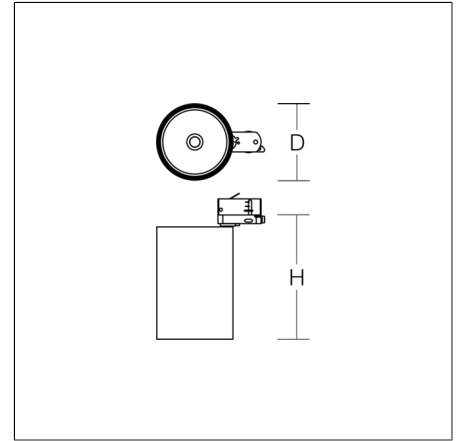

# DEECOS S maxi

742180.004.1 | Opbouwspots

Opbouwspots  
4051859751403  
D 123, H 200

Spanningsrail aan plafond, Spanningsrails  
aan de wand  
zilverkleurig

LED-aanbouwspot in modern design zonder zichtbare koelribben. Behuizing spuitgietaluminium gepoedercoat. 356° horizontaal draaibaar en 90° verticaal zwenkbaar. Zwarte kunststofring met naar achteren geplaatste LED voor zijwaartse antiverblinding. Zonder gereedschap te vervangen optische module met reflector van MIRO-Silver met 98% totale lichtreflectie voor uitstekende efficiëntie. Beste kleurweergave Ra>90. Met multi-adapter voor 3-fasenspanningsrails 230 V. Geschikt voor Spanningsrail aan plafond, Spanningsrails aan de wand. Converter met uitstekende eigenschappen op het gebied van flikkervrij licht en stroboscoopeffect. Zonder gereedschap te monteren toebehoren: verwisselbare optiek, decoratieve glazen, honingraatroosters, afdekplaten helder en gematteerd, kunststofring wit voor het vervangen.

## Productgegevens

Diameter D	123 mm
Hoogte H	200 mm
Gewicht	1.46 kg
Lichtbron	LED
Kleurtemperatuur	4000 K
Effectieve lichtstroom	5750 lm
Systeemvermogen	43 W
Armatuur efficiëntie	134 lm/W
Glare evaluatie UGR (4H 8H)	15,6
Uitstralingshoek	17°
Levensduur	50000 h (L90/B10)
Kleurweergave-index CRI	92
Kleurtolerantie	2
Fotobiologische veiligheid conform EN 62471	Risicogroep 1
Bedrijfsapparaat	Converter
Controle	on/off
Spanning	220 - 240 V / 50 - 60 Hz
Armaturen aan zekering B10A	15
Armaturen aan zekering B16A	24
Armaturen aan zekering C10A	24
Armaturen aan zekering C16A	40
Inschakelstroom / Inschakeltijd	22 A / 260 µs
CIE Flux Code / CEN Flux Code	100 100 100 100 100
Beschermingsgraad	IP 20
Beschermingsklasse	I
Gloeidraadtest	650°C - 30 seconden
Slagvastheid	IK06
Omgevingstemperatuur	25 °C
Conformiteitsmerkteken	CE, EAC