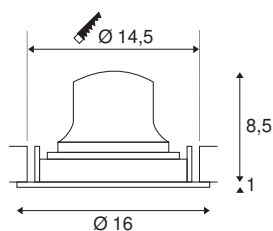

TECHNISCHE SPECIFICATIES

Art.nr.:	1003650
Aantal verschillende lichtopeningen	1
Secundaire stroom / secundaire spanning	700mA
Hoogte	9.5 cm
Diameter	16 cm
Inbouwdiameter	14.5 cm
Inbouwdiepte	10.5 cm
Nettogewicht	0.49 kg
Brutogewicht	0.524 kg
IP-code	IP 20
Veiligheidsklasse	III
Slagvastheidsklasse	IK02
Slagvastheid	0,2 Joule
Montage	Inbouw
Montagebeschrijving	Plafond
Wattage	25.41 W
Lumen	2300 lm
Lichtkleurtemperatuur	3000 Kelvin
Stralingshoek	20 °
Kleur	zwart
CRI	90
UGR ≤	19