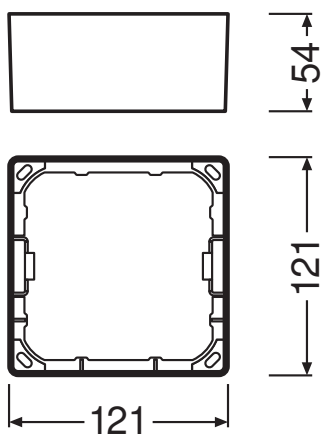

Productvoordelen

- Kabelinvoer aan de zijkant voor elektrische aansluiting met laag profiel
- Eenvoudige installatie dankzij meegeleverde boorsjabloon

Productkenmerken

- Lage inbouwdiepte
- Robuuste behuizing van polycarbonaat
- Montagetoebehoren inbegrepen

TECHNISCHE GEGEVENS

AFMETINGEN & GEWICHT

Lengte	121,0 mm
Breedte	121,0 mm
Hoogte	54 mm
Product gewicht	48,00 g

MATERIALEN & KLEUREN

Kleur van het product	Wit
-----------------------	-----

TOEPASSING & MONTAGE

Montagelocatie	Plafond / Muur
----------------	----------------

CERTIFICATEN & NORMEN

Balschot veilig	Nee
-----------------	-----

DOWNLOADS

Documenten en certificaten

User instruction

LOGISTIEKE GEGEVENS

Productcode	Verpakkingseenheid (stuks per verpakking)	Afmetingen (lengte x breedte x hoogte)	Brutogewicht	Volume
4058075079397	Vouwdoos 1	60 mm x 130 mm x 130 mm	96.00 g	1.01 dm ³
4058075079403	Verzenddoos 6	380 mm x 140 mm x 154 mm	696.00 g	8.19 dm ³