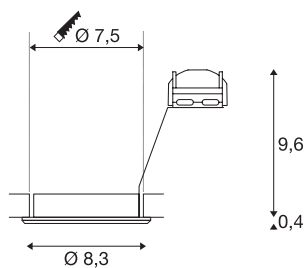

TECHNISCHE SPECIFICATIES

Art.nr.:	1000719
Fitting	GU10
Lichtbronnen	QPAR51
Aantal fittingen	1
Inclusief lampen	Geen
Primaire nominale spanning	220-240V ~50/60Hz mA/V
Kantelbereik	30 °
Hoogte	10 cm
Diameter	8.3 cm
Inbouwdiameter	7.5 cm
Inbouwdiepte	10 cm
Nettogewicht	0.145 kg
Brutogewicht	0.18 kg
IP-code	IP 20
Veiligheidsklasse	II
Montage	Inbouw
Montagebeschrijving	Plafond
Aantal bij doorlussen	10
Wattage	50 W
Kleur	chroom
BIG WHITE pagina	395