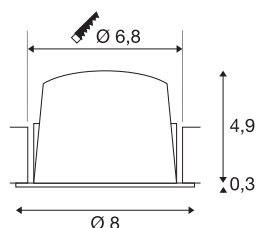

NUMINOS® DL S

Indoor led plafondbouwarmatuur wit/wit 4000K 55° incl. bladveren

Het NUMINOS verlichtingssysteem van SLV combineert op een perfecte manier functie, design en techniek. Met verschillende downlights en spots beleeft u duizend lichtontwerpmogelijkheden. Daarbij hoort ook de NUMINOS® DL S, die als plafondbouwarmatuur overtuigt door de beste afwerkings- en lichtkwaliteit. Ideaal voor een onopvallende, moderne en ruimtebesparende verlichting die gericht is op objecten of de ruimte. De plafondbouwarmatuur overtuigt met een stroomverbruik van 8,6 Watt, een lichtintensiteit van 790 lumen, een kleurtemperatuur van 4000 Kelvin en de hoge kleurweergave-index van meer dan 90. De eenvoudige installatie is daarna niet meer dan een formaliteit. Wanneer kiest u voor NUMINOS® van SLV?

TECHNISCHE SPECIFICATIES

Art.nr.:	1003836
Aantal verschillende lichtopeningen	1
Secundaire stroom / secundaire spanning	250mA
Hoogte	5.2 cm
Diameter	8 cm
Inbouwdiameter	6.8 cm
Inbouwdiepte	5.5 cm
Nettogewicht	0.16 kg
Brutogewicht	0.185 kg
IP-code	IP 20 / IP 44
Veiligheidsklasse	III
Slagvastheidsklasse	IK02
Slagvastheid	0,2 Joule
Montage	Inbouw
Montagebeschrijving	Plafond
Wattage	8.6 W
Lumen	790 lm
Lichtkleurtemperatuur	4000 Kelvin
Stralingshoek	55 °
Kleur	wit
CRI	90
UGR ≤	22