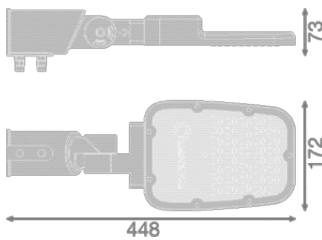

### Productkenmerken

- Lichtverdeling geoptimaliseerd voor straten met een breedte die vergelijkbaar is met de hoogte van de mast
- Inclusief aansluitstuk, geschikt voor opschuifmasten van 48...60 mm diameter
- Verstelbaar aansluitstuk voor zowel zijdelingse- als topmontage
- +/- 30° kantelhoekinstelling zonder de behuizing te openen
- Hoog lichtrendement: tot 135 lm/W
- Bedrijfstemperatuur: -30...50 °C
- Hoge overspanningsbeveiliging: tot 10 kV (L/N-PE)

## Fotometrische gegevens

Lichtstroom	6075 lm
Lichtstroom efficiëntie	135 lm/W
Kleurtemperatuur	6500 K
Lichtkleur	Koel daglicht
Kleurweergave-index Ra	70
Standaardafwijking van kleurproeven	< 5 sdc <sub>m</sub>
Flikkervrij	Ja
Fotobiologische veiligheidsgroep EN62778	RG1
Fotobiologische veiligheidsgroep EN62471	RG1
Stralingshoek	58° x 160°

## AFMETINGEN & GEWICHT

Lengte	448,00 mm
Breedte	172,00 mm
Hoogte	73,00 mm
Product gewicht	1490,00 g
Kabellengte	500 mm