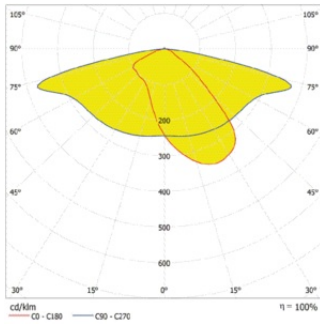

### Productkenmerken

- Lichtverdeling geoptimaliseerd voor straten met een breedte die vergelijkbaar is met de hoogte van de mast
- Inclusief aansluitstuk, geschikt voor opschuifmasten van 48...60 mm diameter
- Verstelbaar aansluitstuk voor zowel zijdelingse- als topmontage
- +/- 30° kantelhoekinstelling zonder de behuizing te openen
- Hoog lichtrendement: tot 135 lm/W
- Bedrijfstemperatuur: -30...50 °C
- Hoge overspanningsbeveiliging: tot 10 kV (L/N-PE)

## Fotometrische gegevens

Lichtstroom	6075 lm
Lichtstroom efficiëntie	135 lm/W
Kleurtemperatuur	6500 K
Lichtkleur	Koel daglicht
Kleurweergave-index Ra	70
Standaardafwijking van kleurproeven	< 5 sdc <sub>m</sub>
Flikkervrij	Ja
Fotobiologische veiligheidsgroep EN62778	RG1
Fotobiologische veiligheidsgroep EN62471	RG1
Stralingshoek	58° x 160°