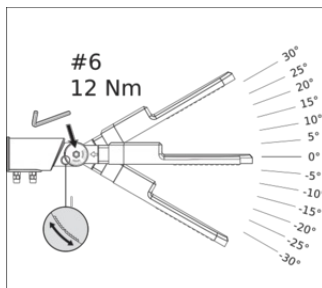

Documenten en certificaten

Declarations Of Conformity CE

Declarations Of Conformity UKCA

Fotometrische- en lichtontwerpbestanden

IES file (IES)

LDT file (Eulumdat)

LDC typ polar

LOGISTIEKE GEGEVENS

Productcode	Verpakkingseenheid (stuks per verpakking)	Afmetingen (lengte x breedte x hoogte)	Brutogewicht	Volume
4058075725393	Vouwdoos 1	474 mm x 80 mm x 191 mm	1634.00 g	7.24 dm³
4058075725409	Verzenddoos 4	493 mm x 211 mm x 347 mm	7497.00 g	36.10 dm³

De genoemde productcodes beschrijven de kleinste hoeveelheid die besteld kan worden. Eén verzendeenheid kan bestaan uit één of meer afzonderlijke producten. Bij het plaatsen van een order enkele of veelvouden van de verpakkingseenheid invoeren.

AANVULLENDE CATALOGUSINFORMATIE

DISCLAIMER

Onder voorbehoud van verandering zonder kennisgeving. Fouten en drukfouten voorbehouden. Zorg ervoor dat u de meest recente versie gebruikt.