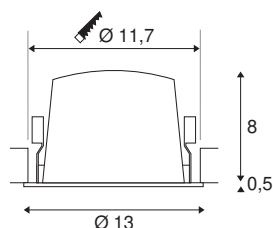

## NUMINOS® DL L

Indoor led plafondinbouwlamp zwart/wit 2700 K 40°

Design, techniek en functie in perfectie: NUMINOS is het armatuursysteem van SLV, dat alles met elkaar combineert. De verschillende downlights en spots maken duidelijke variaties aan lichtontwerpen mogelijk. Met de NUMINOS® DL L plafondinbouwarmatuur, die overtuigt door zijn hoogwaardige afwerkings- en lichtkwaliteit. Zo creëert u een onopvallende, moderne en ruimtebesparende verlichting die gericht is op objecten of de ruimte. De plafondinbouwarmatuur overtuigt met een stroomverbruik van 25,41 Watt, een lichtintensiteit van 2250 lumen, een kleurtemperatuur van 2700 Kelvin en een kleurweergave-index van 90. De eenvoudige montage is dan slechts nog een formaliteit. Wanneer kiest u voor de modulaire diversiteit van SLV?

## TECHNISCHE SPECIFICATIES

Art.nr.:	1003917
Aantal verschillende lichtopeningen	1
Secundaire stroom / secundaire spanning	700mA
Hoogte	8.5 cm
Diameter	13 cm
Inbouwdiameter	11.7 cm
Inbouddiepte	9 cm
Nettogewicht	0.42 kg
Brutogewicht	0.449 kg
IP-code	IP 20 / IP 44
Veiligheidsklasse	III
Slagvastheidsklasse	IK02
Slagvastheid	0,2 Joule
Montage	Inbouw
Montagebeschrijving	Plafond
Wattage	25.41 W
Lumen	2250 lm
Lichtkleurtemperatuur	2700 Kelvin
Stralingshoek	40 °
Kleur	zwart
CRI	90
UGR ≤	19