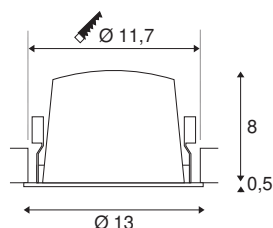

NUMINOS® DL L

Indoor led plafondbouwlamp wit/wit 2700 K 20°

Het NUMINOS verlichtingssysteem van SLV combineert op een vakkundige manier functie, design en techniek. Met verschillende downlights en spots zorgt u voor duizend lichtontwerpmogelijkheden. Ook met de NUMINOS® DL L plafondbouwarmatuur, die overtuigt door de beste afwerkings- en lichtkwaliteit. Ideaal voor een subtiele, moderne en ruimtebesparende verlichting die gericht is op objecten of de ruimte. Bovendien kan de plafondbouwarmatuur met een stroomverbruik van 25,41 Watt, een lichtintensiteit van 2250 lumen, een kleurtemperatuur van 2700 Kelvin en de goede kleurweergave-index van meer dan 90 overtuigen. De eenvoudige installatie is daarna niet meer dan een formaliteit. Wanneer kiest u voor NUMINOS van SLV: de modulaire diversiteit wacht op u?

TECHNISCHE SPECIFICATIES

Art.nr.:	1003926
Aantal verschillende lichtopeningen	1
Secundaire stroom / secundaire spanning	700mA
Hoogte	8.5 cm
Diameter	13 cm
Inbouwdiameter	11.7 cm
Inbouddiepte	9 cm
Nettogewicht	0.465 kg
Brutogewicht	0.525 kg
IP-code	IP 20 / IP 44
Veiligheidsklasse	III
Slagvastheidsklasse	IK02
Slagvastheid	0,2 Joule
Montage	Inbouw
Montagebeschrijving	Plafond
Wattage	25.41 W
Lumen	2250 lm
Lichtkleurtemperatuur	2700 Kelvin
Stralingshoek	20 °
Kleur	wit
CRI	90
UGR ≤	19