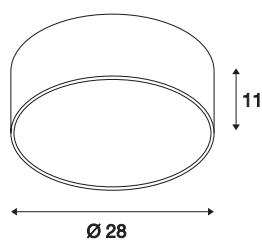

## TECHNISCHE SPECIFICATIES

Art.nr.:	135024
Aantal verschillende lichtopeningen	1
Primaire nominale spanning	220-240V ~50/60Hz mA/V
Secundaire stroom / secundaire spanning	350mA
Hoogte	11 cm
Diameter	28 cm
Nettogewicht	0.775 kg
Brutogewicht	1.274 kg
IP-code	IP 20
Veiligheidsklasse	I
Montage	Opbouw
Montagebeschrijving	Plafond
Dimbaar	Ja
Dimtechniek	Fase-afsnijding
Wattage	16 W
Lumen	1200 lm
Lichtkleurtemperatuur	3000 Kelvin
Stralingshoek	105 °
Kleur	grijs
CRI	80
UGR ≤	25
LXXBXX gegevens	L70B50

Levensduur	20000 h
BIG WHITE pagina	257