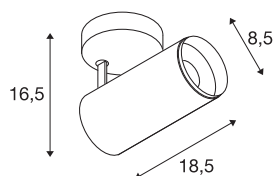

NUMINOS® SPOT DALI M

Indoor led plafondopbouwlamp zwart/zwart 4000 K 36°

Het NUMINOS verlichtingssysteem van SLV combineert op een vakkundige manier functie, design en techniek. Met verschillende downlights en spots zorgt u voor duizend lichtontwerpmogelijkheden. Ook met de NUMINOS® SPOT DALI M led-plafondopbouwarmatuur voor binnen, die overtuigt door de beste afwerkings- en lichtkwaliteit. Met de spot kiest u voor puntverlichting of voor hoogwaardige verlichting van grotere oppervlakken. De plafondopbouwarmatuur overtuigt met een stroomverbruik van 20,1 Watt, een lichtintensiteit van 2120 lumen, een kleurtemperatuur van 4000 Kelvin en een kleurweergave-index van 90. De montage voert u in een mum van tijd uit. Wanneer kiest u voor de modulaire diversiteit van SLV?

TECHNISCHE SPECIFICATIES

Art.nr.:	1004499
Primaire nominale spanning	220-240V ~50/60Hz mA/V
Secundaire stroom / secundaire spanning	500mA
Lengte	18.5 cm
Hoogte	16.5 cm
Diameter	8.5 cm
Nettogewicht	0.78 kg
Brutogewicht	0.835 kg
Veiligheidsklasse	I
Montage	Opbouw
Montagebeschrijving	Plafond
Dimbaar	Ja
Dimtechniek	DALI
Wattage	20.1 W
Lumen	2120 lm
Lichtkleurtemperatuur	4000 Kelvin
Stralingshoek	36 °
Kleur	zwart
CRI	90
UGR ≤	16
LXXBXX gegevens	L80B50
Levensduur	50000 h