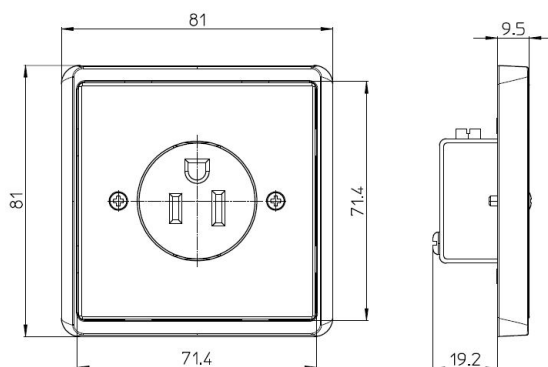

Schakelmateriaaldiepte	28,7Millimeter
Met kinderbeveiliging	Nee
Schakelmateriaalhoogte	81Millimeter
Schakelmateriaalbreedte	81Millimeter
Frequentie	50-60Hertz
Nom. spanning	125Volt
Halogeenvrij	Ja
Nom. stroom	15Ampère
Uitvoering	NEMA
Aansluitwijze	Schroefklem
Kleur	Wit
Montagewijze	Inbouw (stucwerk)
Bevestigingswijze	Bevestiging met schroef
Materiaal	Kunststof
Kwaliteitsklasse	Thermoplast
Oppervlaktebescherming	Geen (onbehandeld)
Geschikt voor beschermingsgraad (IP)	IP20