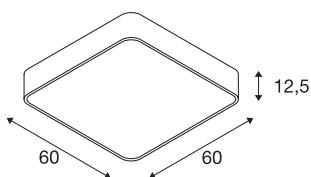

MEDO 60

plafondarmatuur, led, 3000K, vierkant, wit, 1-10V

De MEDO 60 CL Square heeft strakke kanten en is een aanvulling op de serie MEDO met een vierkante variant. Dankzij de geïntegreerde Premium LED geeft het een heldere, homogene belichting. Door de toepassing van de ophangsets kan de plafondarmatuur ook als pendelarmatuur worden gebruikt, waardoor het ook uitstekend geschikt is voor ruimtes met hoge plafonds. De al ingebouwde LED-driver maakt de directe aansluiting op een netspanning van 120V - 240V mogelijk.

TECHNISCHE SPECIFICATIES

Art.nr.:	1000726
Primaire nominale spanning	220-240V ~50/60Hz mA/V
Secundaire stroom / secundaire spanning	1000mA
Lengte	60 cm
Breedte	60 cm
Hoogte	12.5 cm
Nettogewicht	6.404 kg
Brutogewicht	8.134 kg
IP-code	IP 20
Veiligheidsklasse	I
Montage	Opbouw
Montagebeschrijving	Plafond
Dimbaar	Ja
Dimtechniek	1-10V
Wattage	39 W
Lumen	3800 lm
Lichtkleurtemperatuur	3000 Kelvin
Stralingshoek	105 °
Kleur	wit
CRI	80
UGR ≤	22
LXXBXX gegevens	L70B50