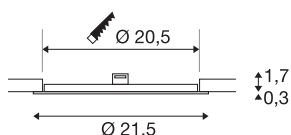

TECHNISCHE SPECIFICATIES

Art.nr.:	1004696
Secundaire stroom / secundaire spanning	500mA
Hoogte	2 cm
Diameter	21.5 cm
Inbouwdiameter	20.5 cm
Inbouwdiepte	3 cm
Nettogewicht	0.304 kg
Brutogewicht	0.385 kg
IP-code	IP 20
Veiligheidsklasse	III
Montage	Inbouw
Montagebeschrijving	Plafond
Lumen	1300 lm
Lichtkleurtemperatuur	4000 Kelvin
Stralingshoek	110 °
Kleur	wit
CRI	80
Levensduur	50000 h
BIG WHITE pagina	389