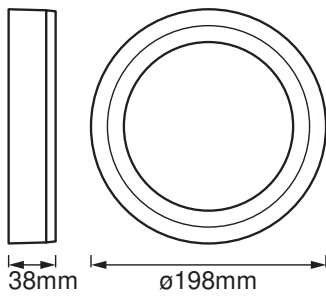

Productkenmerken

- 2 in 1 LED armatuur voor wit en gekleurd licht
- Beschikbaar in ronde en vierkante vorm

TECHNISCHE GEGEVENS

ELEKTRISCHE GEGEVENS

Nominale vermogen	18,00 W
Nominale spanning	220...240 V
Netfrequentie	50 Hz
Nominale stroom	79,000 mA
Inschakelstroom	17.6 A
Max. aantal armaturen per leidingbeveiligingsschakelaar C10	-
Arbeidsfactor λ	> 0,90
Veiligheidsklasse	II
Bedrijfsmodus	Mains voltage

Fotometrische gegevens

Lichtstroom	650 lm
Totale lichtstroom van ingesloten lichtbronnen	1020 lm
Lichtstroom efficiëntie	36 lm/W
Kleurtemperatuur	3000 K
Lichtkleur	Warm White
Kleurweergave-index Ra	> 80
Standaardafwijking van kleurproeven	≤6 sdc _m
Fotobiologische veiligheidsgroep EN62778	RG1
Fotobiologische veiligheidsgroep EN62471	RG1
Stralingshoek	110 °

AFMETINGEN & GEWICHT

Diameter	198,00 mm
Hoogte	38,00 mm
Product gewicht	620,00 g

MATERIALEN & KLEUREN

Kleur van het product	Wit
Kleur behuizing	Wit
Body materiaal	Aluminium
Materiaal afdekking	Polymethylmethacrylate (PMMA)
Materiaal van lichtuitstralend oppervlak	Plastic
Kwikgehalte	0.0 mg

DOWNLOADS

Documenten en certificaten	
	User instruction
	Declarations Of Conformity CE
	Declarations Of Conformity UKCA

LOGISTIEKE GEGEVENS

Productcode	Verpakkingseenheid (stuks per verpakking)	Afmetingen (lengte x breedte x hoogte)	Brutogewicht	Volume
4058075227590	Vouwdoos 1	48 mm x 207 mm x 209 mm	687.00 g	2.08 dm ³
4058075227606	Verzenddoos 8	435 mm x 225 mm x 220 mm	5796.00 g	21.53 dm ³