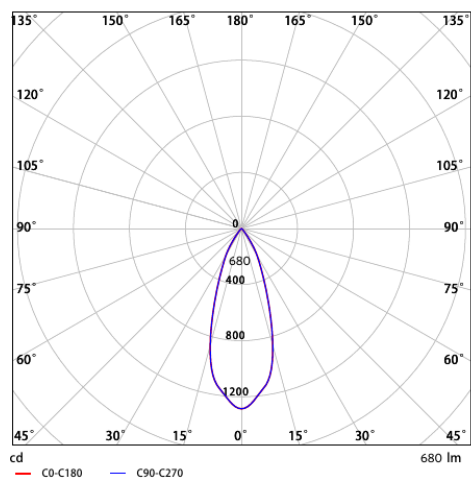

Fotometrische gegevens

Tekening inbouwmaat (mm)

LEDspotRA-HQ
LEDspotRA HQ2
Ø80