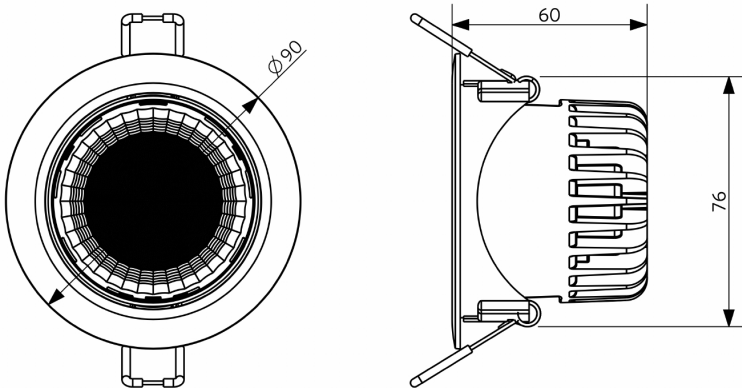

Toepassingscondities

Bedrijfstemperatuur	-10-+40°C
Gebruikstemperatuur	+25°C
Opslagtemperatuur	-25-+50°C

OPPLE Lighting
140061280

A
B
C
D
E
F
G

F

8 kWh/1000h

2019/2015

Maatschets (mm)

LEDspotRA HQ2

LEDspotRA HQ2
Driver

Fotometrische gegevens

Tekening inbouwmaat (mm)

LEDspotRA-HQ
LEDspotRA HQ2
Ø80