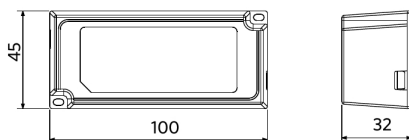

LEDspotRA HQ2
Driver