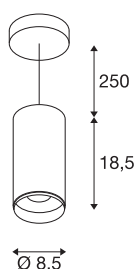

NUMINOS® PD DALI M

Indoor led pendellamp zwart/zwart 3000 K 36°

Het NUMINOS verlichtingssysteem van SLV combineert op een perfecte manier functie, design en techniek. Met verschillende downlights en spots beleeft u duizend lichtontwerpmogelijkheden. Zoals met de NUMINOS® PD DALO M pendelarmatuur, die overtuigt door zijn hoogwaardige afwerkings- en lichtkwaliteit. Zo creëert u hoogwaardige verlichting voor grotere oppervlakken of u maakt gebruik van een spot voor selectieve verlichting. De plafondbouwarmatuur overtuigt met een stroomverbruik van 20,1 Watt, een lichtintensiteit van 1970 lumen, een kleurtemperatuur van 3000 Kelvin en een kleurweergave-index van 90. De montage voert u in een mum van tijd uit. Wanneer kiest u voor NUMINOS van SLV: de modulaire diversiteit wacht op u?

TECHNISCHE SPECIFICATIES

| | |
|-----------------------------------------|----------------------------------|
| Art.nr.: | 1004539 |
| Primaire nominale spanning | 220-240V ~50/60Hz mA/V |
| Secundaire stroom / secundaire spanning | 500mA |
| Pendellengte | 250 cm |
| Hoogte | 18.5 cm |
| Diameter | 8.5 cm |
| Nettogewicht | 1.138 kg |
| Brutogewicht | 1.387 kg |
| Veiligheidsklasse | I |
| Montage | Opbouw |
| Montagebeschrijving | Plafond, Plafond met accessoires |
| Dimbaar | Ja |
| Dimtechniek | DALI |
| Wattage | 20.1 W |
| Lumen | 1970 lm |
| Lichtkleurtemperatuur | 3000 Kelvin |
| Stralingshoek | 36 ° |
| Kleur | zwart |
| CRI | 90 |
| UGR ≤ | 13 |
| LXXBXX gegevens | L80B50 |
| Levensduur | 50000 h |