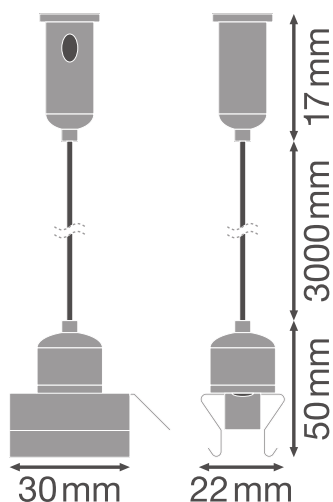

PRODUCTINFORMATIEBLAD

TruSys® Suspension Kit

TruSys® SUSPENSION KIT | Ophanging voor montagerail

Productkenmerken

- Set van twee verstelbare ophangsystemen
- Verstelbare staaldraad, maximale lengte: 3 m

TECHNISCHE GEGEVENS

AFMETINGEN & GEWICHT

Lengte	3000 mm
Product gewicht	77,00 g

MATERIALEN & KLEUREN

Kleur van het product	Zilver
Body materiaal	Aluminium

TOEPASSING & MONTAGE

Montagelocatie	Plafond
----------------	---------

CERTIFICATEN & NORMEN

Balschot veilig	Nee
-----------------	-----

LOGISTIEKE GEGEVENS

Productcode	Verpakkingseenheid (stuks per verpakking)	Afmetingen (lengte x breedte x hoogte)	Brutogewicht	Volume
4058075100350	BAG 2	160 mm x 140 mm x 20 mm	156.00 g	0.45 dm ³
4058075100367	Verzenddoos 6	174 mm x 154 mm x 75 mm	541.00 g	2.01 dm ³