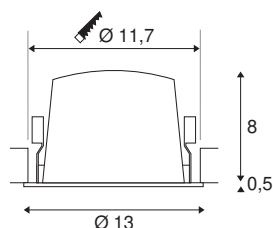

TECHNISCHE SPECIFICATIES

Art.nr.:	1003980
Aantal verschillende lichtopeningen	1
Secundaire stroom / secundaire spanning	700mA
Hoogte	8.5 cm
Diameter	13 cm
Inbouwdiameter	11.7 cm
Inbouddiepte	9 cm
Nettogewicht	0.465 kg
Brutogewicht	0.525 kg
IP-code	IP 20 / IP 44
Veiligheidsklasse	III
Slagvastheidsklasse	IK02
Slagvastheid	0,2 Joule
Montage	Inbouw
Montagebeschrijving	Plafond
Wattage	25.41 W
Lumen	2450 lm
Lichtkleurtemperatuur	4000 Kelvin
Stralingshoek	55 °
Kleur	wit
CRI	90
UGR ≤	22