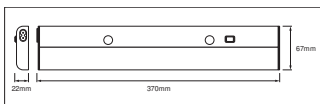

AFMETINGEN & GEWICHT

Lengte	370,00 mm
Breedte	67,00 mm
Hoogte	22,00 mm
Product gewicht	325,00 g

MATERIALEN & KLEUREN

Kleur van het product	Zilver
Kleur behuizing	Zilver
Body materiaal	Aluminium

Materiaal afdekking	Polycarbonate (PC)
Glow Wire Test volgens IEC 60695-2-12	650 °C
Kwikgehalte	0.0 mg

LOGISTIEKE GEGEVENS

Productcode	Verpakkingseenheid (stuks per verpakking)	Afmetingen (lengte x breedte x hoogte)	Brutogewicht	Volume
4058075264144	Vouwdoos 1	38 mm x 71 mm x 400 mm	339.00 g	1.08 dm ³
4058075264151	Verzenddoos 8	425 mm x 334 mm x 93 mm	3706.00 g	13.20 dm ³