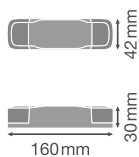

AFMETINGEN & GEWICHT

Lengte	160,00 mm
Montage gat afstand, lengte	142,00 mm
Breedte	42,00 mm
Breedte (incl. ronde armaturen)	42,00 mm
Hoogte	30,00 mm
Hoogte (incl. cylin. armaturen)	30,00 mm
Draaddiameter aan ingang	0.75...1.5 mm ²
Draaddiameter aan uitgang	0.5...1.5 mm ²
Voorbedraad	Nee
Striplengte primair	7...9 mm
Booglengte	7...9 mm
Product gewicht	96,00 g