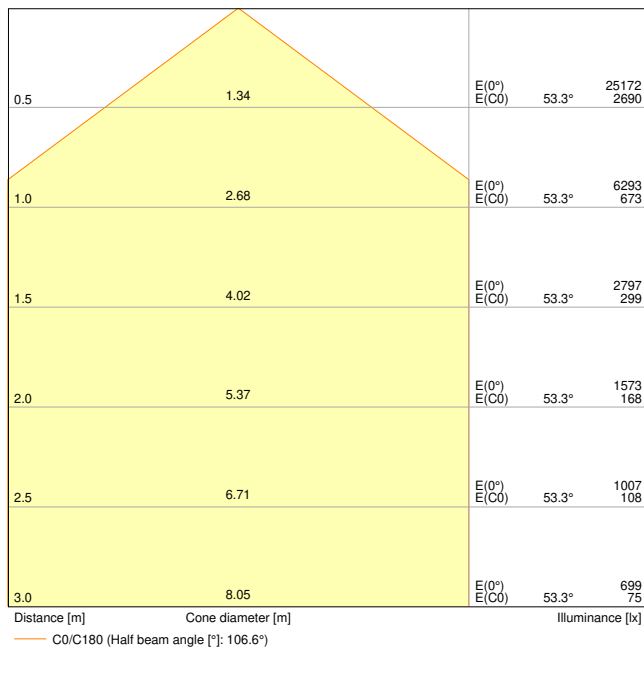

**Fotometrische gegevens**

Lichtstroom	16000 lm
Lichtstroom efficiëntie	120 lm/W
Kleurtemperatuur	4000 K
Lichtkleur	Koel wit
Kleurweergave-index Ra	> 80
Standaardafwijking van kleurproeven	$\leq$ 5 sdc <sub>m</sub>
Fotobiologische veiligheidsgroep EN62778	RG1
Stralingshoek	110 °