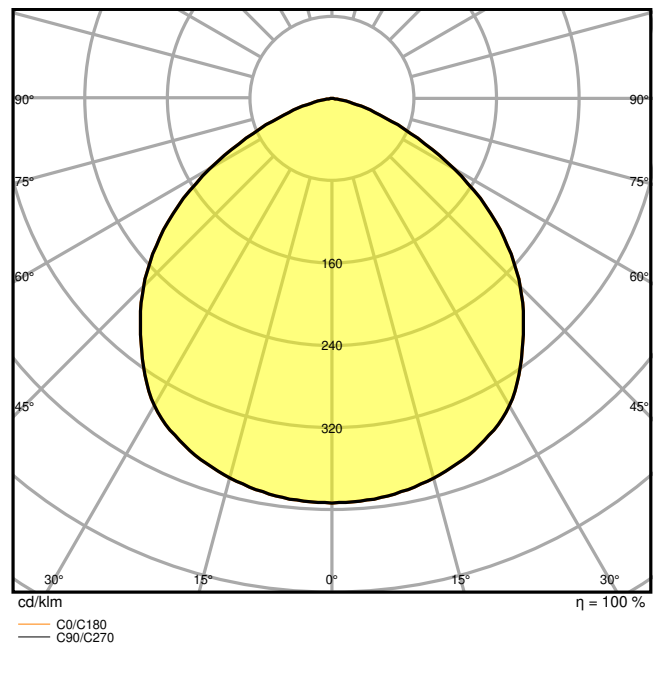

LDC typ polar