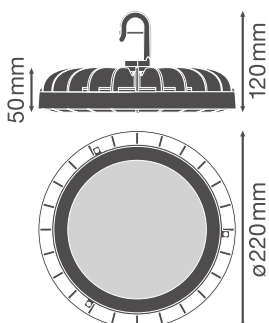

**Fotometrische gegevens**

Lichtstroom	16000 lm
Lichtstroom efficiëntie	120 lm/W
Kleurtemperatuur	4000 K
Lichtkleur	Koel wit
Kleurweergave-index Ra	> 80
Standaardafwijking van kleurproeven	$\leq$ 5 sdc <sub>m</sub>
Fotobiologische veiligheidsgroep EN62778	RG1
Stralingshoek	110 °

### AFMETINGEN & GEWICHT

Diameter	220,00 mm
Hoogte	50,00 mm
Product gewicht	1100,00 g
Kabellengte	500 mm