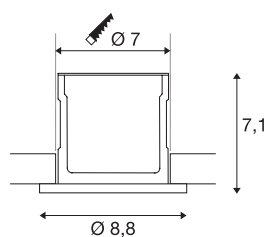

KAMUELA

brandwerende plafondinbouwarmatuur, led, 4000K, zwart, 38°, dimbaar, IP65

De KAMUEL ECO led inbouwarmatuur is met een geïntegreerde premium led uitgevoerd. De van aluminium en kunststof vervaardigde inbouwarmatuur is met een koudwitte led uitgerust. De vuurvaste inbouwarmaturenserie is gedurende minimaal 90 minuten brandwerend. Voor het gebruik van de inbouwarmatuur is een geschikte dimbare led-driver met constante stroom geïntegreerd. Zodoende kan de armatuur direct op 230 V netspanning worden aangesloten. Deze armatuur bevat ingebouwde ledlampen en er kan uit verschillende behuizingkleuren gekozen worden.

TECHNISCHE SPECIFICATIES

Art.nr.:	1001017
Primaire nominale spanning	220-240V ~50Hz mA/V
Hoogte	7.1 cm
Diameter	8.8 cm
Inbouwdiameter	7 cm
Inbouwdiepte	7.1 cm
Nettogewicht	0.258 kg
Brutogewicht	0.305 kg
IP-code	IP 65
Veiligheidsklasse	II
Slagvastheidsklasse	IK02
Slagvastheid	0,2 Joule
Montage	Inbouw
Montagebeschrijving	Plafond
Dimbaar	Ja
Dimtechniek	Fase-aansluiting, Fase-afsnijding
Wattage	6 W
Lumen	530 lm
Lichtkleurtemperatuur	4000 Kelvin
Stralingshoek	38 °
Kleur	zwart
CRI	84