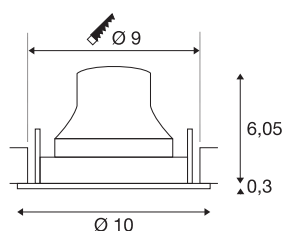

TECHNISCHE SPECIFICATIES

| | |
|---|-------------|
| Art.nr.: | 1005356 |
| Aantal verschillende lichtopeningen | 1 |
| Secundaire stroom / secundaire spanning | 250mA |
| Hoogte | 6.35 cm |
| Diameter | 10 cm |
| Inbouwdiameter | 9 cm |
| Inbouddiepte | 8.5 cm |
| Nettogewicht | 0.19 kg |
| Brutogewicht | 0.203 kg |
| IP-code | IP 20 |
| Veiligheidsklasse | III |
| Slagvastheidsklasse | IK02 |
| Slagvastheid | 0,2 Joule |
| Montage | Inbouw |
| Montagebeschrijving | Plafond |
| Wattage | 8.6 W |
| Lumen | 790 lm |
| Lichtkleurtemperatuur | 4000 Kelvin |
| Stralingshoek | 20 ° |
| Kleur | zwart |
| CRI | 90 |
| UGR ≤ | 19 |