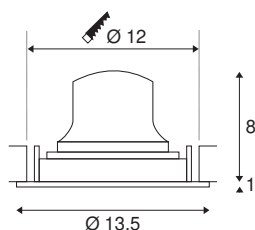

## TECHNISCHE SPECIFICATIES

Art.nr.:	1003619
Aantal verschillende lichtopeningen	1
Secundaire stroom / secundaire spanning	500mA
Hoogte	9 cm
Diameter	13.5 cm
Inbouwdiameter	12 cm
Inbouwdiepte	10 cm
Nettogewicht	0.39 kg
Brutogewicht	0.45 kg
IP-code	IP 20
Veiligheidsklasse	III
Slagvastheidsklasse	IK02
Slagvastheid	0,2 Joule
Montage	Inbouw
Montagebeschrijving	Plafond
Wattage	17.55 W
Lumen	1600 lm
Lichtkleurtemperatuur	4000 Kelvin
Stralingshoek	55 °
Kleur	wit
CRI	90
UGR ≤	22