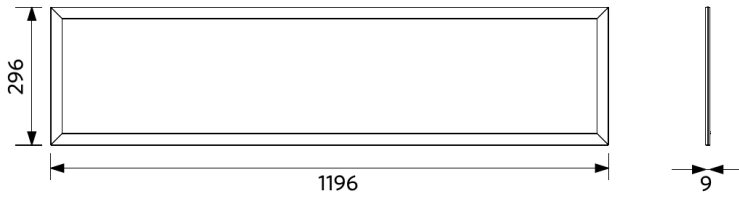

Toepassingscondities	
Bedrijfstemperatuur	-20-+40°C
Gebuikstemperatuur	+25°C
Opslagtemperatuur	-25-+50°C

ENERGY

OPPLE Lighting
542004069100

A
B
C
D
E
F
G

30
kWh/1000h

2019/2015

Maatschets (mm)

LEDPanelRc-S5 Re295