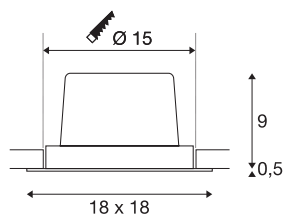

NEW TRIA 1 SET

inbouwarmatuur, met één lichtbron, led, 3000 K, rechthoekig, wit, 30°, 29 W, incl. driver, spiraalveerklemmen

De NEW TRIA 1 SET onderscheidt zich door zijn eenvoud en effectiviteit. In zwart, wit of geborsteld aluminium en in ronde resp. vierkante vorm zowel voor gebruik met één als met meerdere lichtbronnen verkrijgbaar. Door de uitrusting met een krachtige, warm witte COB LED in een kantelbare houder, en een meegeleverde led voeding, kan de set aan alle eisen van algemene verlichting voldoen. De armatuur wordt direct op 230 V netspanning aangesloten.

TECHNISCHE SPECIFICATIES

Art.nr.:	114291
Primaire nominale spanning	220-240V ~50/60Hz mA/V
Secundaire stroom / secundaire spanning	700mA
Lengte	18 cm
Breedte	18 cm
Hoogte	9.5 cm
Inbouwdiameter	15 cm
Inbouwdiepte	10 cm
Nettogewicht	0.954 kg
Brutogewicht	1.106 kg
IP-code	IP 20
Veiligheidsklasse	II
Montage	Inbouw
Montagebeschrijving	Plafond
Dimbaar	Ja
Dimtechniek	1-10V
Wattage	29 W
Lumen	2700 lm
Lichtkleurtemperatuur	3000 Kelvin
Stralingshoek	30 °
Kleur	wit
CRI	80