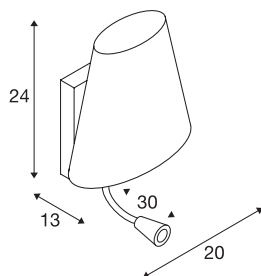

COUPA FLEX

wandarmatuur, QT14, 3000 K, chroom, gesatineerd glas, 43 W

De wandarmatuur COUPA FLEX onderscheidt zich door een geslaagde mix de verchromde staal- en glaselement en is, naast de hoofdlichtbron, met een leeslamp van 1 W Power LED in warm witte lichtkleur uitgerust. Passend in het totaalconcept zijn twee schakelaars voor individuele regeling van beide lichtbronnen geïnstalleerd. Door de gekozen stralingshoek van de led leeslamp werkt deze vrijwel verblindingsvrij en zorgt zo voor een aangenaam, op de gebruiker ontspannen werkend licht. Dankzij de flexibele arm kan hij passend worden uitgericht. De G9-lamphouder achter de hoofdlampenkap, plus de ingebouwde ledconverter, maken COUPA FLEX klaar voor directe aansluiting op 230 V netspanning. Deze lamp bevat ingebouwde led-lampen.

TECHNISCHE SPECIFICATIES

Art.nr.:	149452
Fitting	G9
Lichtbronnen	QT14
Aantal fittingen	1
Inclusief lampen	Geen
Primaire nominale spanning	220-240V ~50/60Hz mA/V
Secundaire stroom / secundaire spanning	700mA
Lengte	20 cm
Breedte	12.5 cm
Hoogte	23 cm
Nettogewicht	1.478 kg
Brutogewicht	2.231 kg
IP-code	IP 20
Veiligheidsklasse	I
Montage	Opbouw
Montagebeschrijving	Wand
Wattage	3.2 W
Lumen	140 lm
Lichtkleurtemperatuur	3000 Kelvin
Stralingshoek	30 °
Kleur	chroom
CRI	80

Lichtbron

916444	
--------	---

LXXBXX gegevens	L70B50
Levensduur	30000 h
BIG WHITE pagina	222

Aanbevolen Lichtbronnen

1005286	QT14 G9 , led lichtbron wit 3,6W 3000K CRI90 300°
560302	G9 led , lichtbron, 2,5W, 2700 K, Multidot