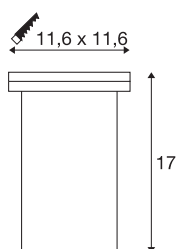

DASAR EXACT 116

outdoor vloerinbouwarmatuur, QPAR51, IP67, rechthoekig, roestvrij staal 316, max. 35 W

DASAR EXACT GU10 vloerinbouwspot is de beloofbare hoogvolt vloerinbouwarmatuur van SLV, die overtuigt met zijn roestvrijstalen afdekking en deels gesatineerde glazen afdekking. Met zijn beschermingsgraad IP 67 is hij optimaal geschikt voor outdoor gebruik. Dankzij de draai- en zwenkbare GU10 fitting kunt u de lichtbundel flexibel uitlijnen. De behuizing bestaat uit hoogwaardig roestvrij staal 316 en glas. Beleef licht met SLV, al 40 jaar uw betrouwbare partner voor allerlei soorten buitenarmaturen.

TECHNISCHE SPECIFICATIES

Art.nr.:	228434
Fitting	GU10
Lichtbronnen	QPAR51
Aantal fittingen	1
Inclusief lampen	Geen
Primaire nominale spanning	220-240V ~50/60Hz mA/V
Kantelbereik	30 °
Horizontaal draaibereik	90 °
Lengte	11.6 cm
Breedte	11.6 cm
Diepte	16.5 cm
Inbouw lengte	11.6 cm
Inbouw breedte	11.6 cm
Inbouw diepte	17 cm
Nettogewicht	1.227 kg
Brutogewicht	1.436 kg
IP-code	IP 67
Veiligheidsklasse	I
Slagvastheidsklasse	IK08
Slagvastheid	5 Joule
Montage	Inbouw
Montagebeschrijving	Vloer

Wattage	35 W
Kleur	roestvrij staal
Mechanische belasting	2 t
BIG WHITE pagina	721

Aanbevolen Lichtbronnen

1005079	Led lichtbron QPAR51 , GU10, 3000 K, wit
1005273	QPAR51 GU10 , led licht- bron 6W 2200 2700K CRI90 36