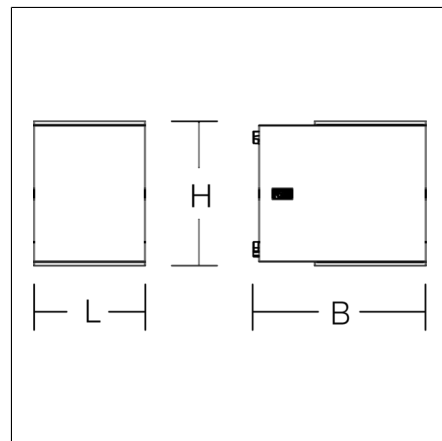

Wandleuchten
4051859753674
L 100, B 154, H 127

Wandanbau
anthrazit metallic (DB703)

Wallscaping: Elegante und innovative Wandleuchte zur Akzentbeleuchtung. Gehäuse aus korrosionsbeständigem Aluminium-Druckguss, see-wasserbeständig pulverbeschichtet. Serienmäßig mit Membranventil zur Kondenswasser-Vermeidung. Abdeckung aus keramisch beschichtetem ESG mit Bajonettverschluss. LED-COB mit Wechsel-Fassung. Lichtaustritt nach unten. mit rotationssymmetrischem Reflektor. Wandbefestigung außerhalb des gedichteten Bereiches mit Bohrungstoleranzausgleich. Schraubenlose Leuchtenbefestigung mittels RZB Gravolock® System. Elektroanschluss mit Steckklemme am Wandsockel (Quick-Connector). Einlass für zwei Kabel zur Netzweiterleitung. Betriebsgerät integriert. DALI dimmbar..

Produktdaten

Länge L	100 mm
Breite B	154 mm
Höhe H	127 mm
Gewicht	2 kg
Lichtquelle	LED
Farbtemperatur	3000 K
Bemessungsleuchtenlichtstrom	1150 lm
Bemessungsleistung	12 W
Systemeffizienz	96 lm/W
Blendungsbewertungsindex UGR (4H 8H)	16,7
Ausstrahlwinkel	37°
Lebensdauer	50000 h (L80/B10)
Farbwiedergabeindex	80
Farbkonsistenz	3
Photobiologische Sicherheit nach EN 62471	Risikogruppe 1
Betriebsgerät	Konverter dimmbar
Steuerung	DALI
Spannung	220 - 240 V / 50 Hz, 60 Hz
Leuchten an Sicherung B10A	31
Leuchten an Sicherung B16A	50
Leuchten an Sicherung C10A	52
Leuchten an Sicherung C16A	85
Einschaltstrom / Einschaltzeit	5 A / 50 µs
CIE Flux Code / CEN Flux Code	98 100 100 100 100
Schutzart	IP 65
Schutzklasse	I
Glühdrahtprüfung	960 °C
Schlagfestigkeit	IK07
Umgebungstemperatur	-20 °C ... + 35 °C
Konformitätszeichen	CE