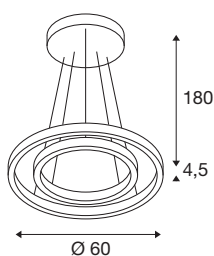

## TECHNISCHE SPECIFICATIES

Art.nr.:	1004766
Aantal verschillende lichtopeningen	2
Primaire nominale spanning	220-240V ~50/60Hz mA/V
Secundaire stroom / secundaire spanning	900mA
Pendellengte	180 cm
Hoogte	4.5 cm
Diameter	60 cm
Nettogewicht	4.51 kg
Brutogewicht	5.357 kg
Veiligheidsklasse	I
Montage	Opbouw
Montagebeschrijving	Plafond
Dimbaar	Ja
Dimtechniek	Fase-afsnijding
Wattage	35 W
Lumen	1230 / 1270 lm
Lichtkleurtemperatuur	2700/3000 Kelvin
Stralingshoek	130 °
Kleur	wit
CRI	90
BIG WHITE pagina	123