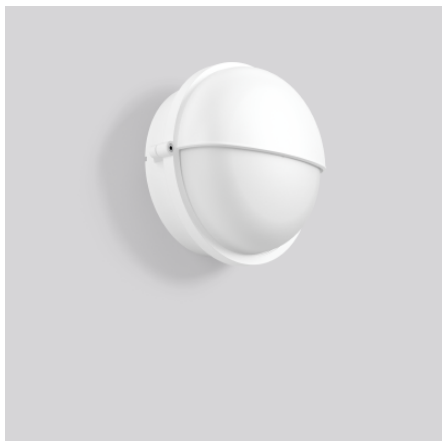

ALU-SUPERIOR

51051.002 | Appliques

Appliques
4010319016698
D 245, H 125

Flèche murale
blanc signalisation, mat (RAL 9016)

Applique robuste pour l'extérieur. Armature et couvercle en aluminium injecté traité époxy époxy. Avec valve à membrane pour réduire la condensation. Diffuseur en matière synthétique (polycarbonate) opalin. Étrier de fixation en inox avec compensation de la tolérance des trous de perçage. Raccordement secteur 2 x 3 x 1,5 mm².

Données du produit

Diamètre D	245 mm
Hauteur H	125 mm
Poids	1.12 kg
Source de lumière	1 x QA60 (clair) max. 57 W, E27
Appareillage	Non nécessaire
Contrôle	on/off
Tension	230 V / 50 Hz
Degré de protection	IP 65
Classe de protection	I
Test au fil incandescent	850 °C
Résistance aux chocs	IK08
Température ambiante	0 °C ... + 25 °C
Marque de conformité	CE, EAC