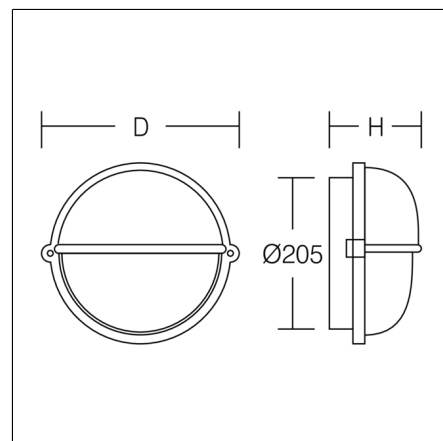

ALU-SUPERIOR

51051.002 | Appliques

Appliques
4010319016698
D 245, H 125

Flèche murale
blanc signalisation, mat (RAL 9016)

Applique robuste pour l'extérieur. Armature et couvercle en aluminium injecté traité époxy époxy. Avec valve à membrane pour réduire la condensation. Diffuseur en matière synthétique (polycarbonate) opalin. Étrier de fixation en inox avec compensation de la tolérance des trous de perçage. Raccordement secteur 2 x 3 x 1,5 mm².

Données du produit

Diamètre D	245 mm
Hauteur H	125 mm
Poids	1.12 kg
Source de lumière	1 x QA60 (clair) max. 57 W, E27
Appareillage	Non nécessaire
Contrôle	on/off
Tension	230 V / 50 Hz
Degré de protection	IP 65
Classe de protection	I
Test au fil incandescent	850 °C
Résistance aux chocs	IK08
Température ambiante	0 °C ... + 25 °C
Marque de conformité	CE, EAC