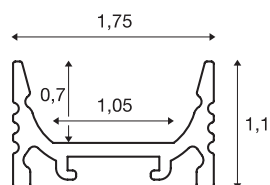

GRAZIA 10

opbouwprofiel, led, plat, geribbeld, 2 m, aluminium

GRAZIA 10 plat opbouwprofiel van 2 m lengte voor de montage van ledstrips tot 10 mm breed. Het in zwart, wit en geanodiseerd aluminium verkrijgbare profiel kan met diverse afdekkingen en passende eindkappen worden gecombineerd.

TECHNISCHE SPECIFICATIES

Art.nr.:	1000460
Lengte	200 cm
Breedte	1.75 cm
Hoogte	1.1 cm
Nettogewicht	0.271 kg
Brutogewicht	0.489 kg
IP-code	IP 20
Montage	Opbouw
Montagebeschrijving	Plafond,Pendelprofiel
Kleur	alu
BIG WHITE pagina	735