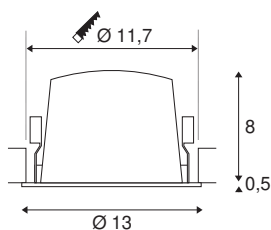

TECHNISCHE SPECIFICATIES

Art.nr.:	1003941
Aantal verschillende lichtopeningen	1
Secundaire stroom / secundaire spanning	700mA
Hoogte	8.5 cm
Diameter	13 cm
Inbouwdiameter	11.7 cm
Inbouddiepte	9 cm
Nettogewicht	0.465 kg
Brutogewicht	0.525 kg
IP-code	IP 20 / IP 44
Veiligheidsklasse	III
Slagvastheidsklasse	IK02
Slagvastheid	0,2 Joule
Montage	Inbouw
Montagebeschrijving	Plafond
Wattage	25.41 W
Lumen	2300 lm
Lichtkleurtemperatuur	3000 Kelvin
Stralingshoek	40 °
Kleur	zwart
CRI	90
UGR ≤	19