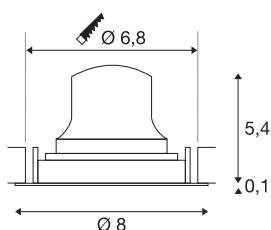

## TECHNISCHE SPECIFICATIES

|   |             |
|---|-------------|
| Art.nr.:                                | 1005576     |
| Secundaire stroom / secundaire spanning | 200mA       |
| Hoogte                                  | 5.5 cm      |
| Diameter                                | 8 cm        |
| Inbouwdiameter                          | 6.8 cm      |
| Inbouwdiepte                            | 11 cm       |
| Nettogewicht                            | 0.11 kg     |
| Brutogewicht                            | 0.118 kg    |
| IP-code                                 | IP 20       |
| Veiligheidsklasse                       | III         |
| Slagvastheidsklasse                     | IK02        |
| Slagvastheid                            | 0,2 Joule   |
| Montage                                 | Inbouw      |
| Montagebeschrijving                     | Plafond     |
| Wattage                                 | 7 W         |
| Lumen                                   | 700 lm      |
| Lichtkleurtemperatuur                   | 3000 Kelvin |
| Stralingshoek                           | 40 °        |
| Kleur                                   | zwart       |
| CRI                                     | 90          |
| UGR ≤                                   | 22          |
| LXXBXX gegevens                         | L80B50      |