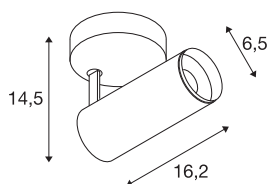

NUMINOS® SPOT DALI S

Indoor led plafondopbouwlamp zwart/zwart 2700 K 36°

Het NUMINOS verlichtingssysteem van SLV combineert op een vakkundige manier functie, design en techniek. Met verschillende downlights en spots beleeft u duizend lichtontwerpmogelijkheden. Zoals met de NUMINOS® SPOT DALI S led-plafondopbouwarmatuur voor binnen, die overtuigt door zijn hoogwaardige afwerkings- en lichtkwaliteit. Zo creëert u hoogwaardige verlichting voor grotere oppervlakken of u maakt gebruik van een spot voor selectieve verlichting. De plafondinbouwarmatuur overtuigt met een stroomverbruik van 10,42 Watt, een lichtintensiteit van 985 lumen, een kleurtemperatuur van 2700 Kelvin en een kleurweergave-index van 90. De montage voert u in een mum van tijd uit. Wanneer kiest u voor NUMINOS® van SLV?

TECHNISCHE SPECIFICATIES

| | |
|---|------------------------|
| Art.nr.: | 1004387 |
| Primaire nominale spanning | 220-240V ~50/60Hz mA/V |
| Secundaire stroom / secundaire spanning | 250mA |
| Lengte | 16.2 cm |
| Hoogte | 14.5 cm |
| Diameter | 6.5 cm |
| Nettogewicht | 0.56 kg |
| Brutogewicht | 0.85 kg |
| Veiligheidsklasse | I |
| Montage | Opbouw |
| Montagebeschrijving | Plafond,Wand |
| Dimbaar | Ja |
| Dimtechniek | DALI |
| Wattage | 10.42 W |
| Lumen | 985 lm |
| Lichtkleurtemperatuur | 2700 Kelvin |
| Stralingshoek | 36 ° |
| Kleur | zwart |
| CRI | 90 |
| UGR ≤ | 16 |
| LXXBXX gegevens | L80B50 |
| Levensduur | 50000 h |