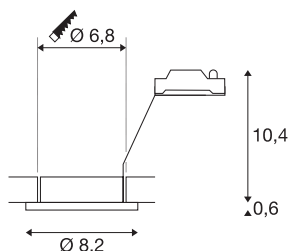

DOLIX OUT QPAR51

rond, wit

De 230 V plafondinbouwring DOLIX OUT is gemaakt van aluminium en uitgerust met glas ter bescherming tegen spatwater. Dankzij de beschermingsklasse IP44 is het armatuur buiten of in vochtige ruimtes te gebruiken. Door de ingebouwde GU10 hoogvolt-fitting is de plafondinbouwring DOLIX OUT gereed voor directe aansluiting op 230 V netspanning.

TECHNISCHE SPECIFICATIES

Art.nr.:	1001165
Fitting	GU10
Lichtbronnen	QPAR51
Aantal fittingen	1
Inclusief lampen	Geen
Primaire nominale spanning	220-240V ~50/60Hz mA/V
Hoogte	11 cm
Diameter	8.2 cm
Inbouwdiameter	6.8 cm
Inbouwdiepte	11 cm
Nettogewicht	0.184 kg
Brutogewicht	0.217 kg
IP-code	IP 65
Veiligheidsklasse	II
Slagvastheidsklasse	IK02
Slagvastheid	0,2 Joule
Montage	Inbouw
Montagebeschrijving	Plafond
Wattage	50 W
Kleur	wit
BIG WHITE pagina	713