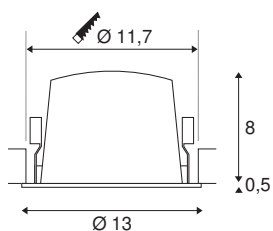

## TECHNISCHE SPECIFICATIES

Art.nr.:	1003969
Aantal verschillende lichtopeningen	1
Secundaire stroom / secundaire spanning	700mA
Hoogte	8.5 cm
Diameter	13 cm
Inbouwdiameter	11.7 cm
Inbouddiepte	9 cm
Nettogewicht	0.465 kg
Brutogewicht	0.525 kg
IP-code	IP 20 / IP 44
Veiligheidsklasse	III
Slagvastheidsklasse	IK02
Slagvastheid	0,2 Joule
Montage	Inbouw
Montagebeschrijving	Plafond
Wattage	25.41 W
Lumen	2350 lm
Lichtkleurtemperatuur	4000 Kelvin
Stralingshoek	55 °
Kleur	zwart
CRI	90
UGR ≤	19