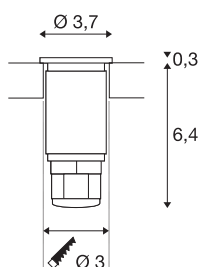

DASAR MINI 37

outdoor vloerinbouwarmatuur, led, 3000K, IP67, rond, roestvrij staal geborsteld, 12-24V, 2W

De beloofbare hoogvolt vloerinbouwarmatuur DASAR LED MINI vloerinbouwarmatuur overtuigt met zijn roestvrijstalen afdekking en deels gesatineerde glazen afdekking. Met zijn beschermingsgraad IP 67 is hij optimaal geschikt voor outdoor gebruik. Dankzij de draai- en zwenkbare GU10 fitting kunt u de lichtbundel flexibel uitlijnen. Zo zorgt de vloerinbouwarmatuur voor buiten voor een spannende licht sfeer, die overtuigt met een lange led-levensduur van 25.000 uur. Wanneer laat u zich overtuigen door de voordelen van de SLV buitenarmaturen?

TECHNISCHE SPECIFICATIES

Art.nr.:	233540
Primaire nominale spanning	12-24V mA/V
Diameter	3.7 cm
Diepte	6.7 cm
Inbouwdiameter	3 cm
Inbouddiepte	8 cm
Nettogewicht	0.341 kg
Brutogewicht	0.4 kg
IP-code	IP 67
Veiligheidsklasse	III
Slagvastheidsklasse	IK08
Slagvastheid	5 Joule
Montage	Inbouw
Montagebeschrijving	Vloer
Lumen	120 lm
Lichtkleurtemperatuur	3000 Kelvin
Stralingshoek	30 °
Kleur	roestvrij staal
CRI	80
LXXBXX gegevens	L70B50
Levensduur	25000 h
Mechanische belasting	0,25 t