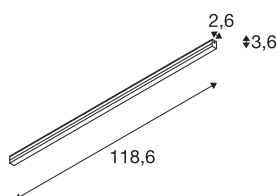

BATTEN 120

lichtbalken wit 18W CCT Switch 3000/4000K

Meerdere hoogwaardige leds zijn in de BATTEN 120 lichtbalk gecombineerd. De plafond-/wandopbouwarmatuur heeft de kleur wit en slaat overal een goed figuur. Dankzij de toevoerkabel en de netstekker is BATTEN ook nog snel en eenvoudig aan te sluiten op een spanning van 230V. Beleef BATTEN in actie en overtuig uzelf van een geslaagde lichtervaring.

TECHNISCHE SPECIFICATIES

Art.nr.:	1006124
Primaire nominale spanning	220-240V ~50/60Hz mA/V
Secundaire stroom / secundaire spanning	220mA
Lengte	118,55 cm
Breedte	2,6 cm
Hoogte	3,6 cm
Nettogewicht	0,405 kg
Brutogewicht	0,519 kg
IP-code	IP 20
Veiligheidsklasse	II
Montage	Opbouw
Montagebeschrijving	Plafond,Wand
Aantal bij doorlussen	5
Wattage	18 W
Lumen	1960 lm
Lichtkleurtemperatuur	3000/4000 Kelvin
Kleur	wit
CRI	90
LXXBXX gegevens	L70B50
Levensduur	30000 h
minimale omgevingstemperatuur	-20 °C
maximale omgevingstemperatuur	40 °C