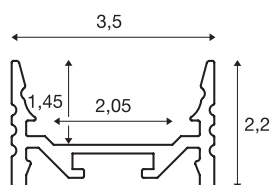

GRAZIA 20

opbouwprofiel, led, plat, geribbeld, 3 m, zwart

Plat, geribbeld GRAZIA 20 opbouwprofiel van 1, 2 en 3 m lang zonder afdekking voor de montage van ledstrips tot 20 mm breed. Het profiel is in het wit, zwart en geanodiseerd aluminium verkrijgbaar.

TECHNISCHE SPECIFICATIES

Art.nr.:	1000507
Lengte	300 cm
Breedte	3.5 cm
Hoogte	2.2 cm
Nettogewicht	1.358 kg
Brutogewicht	2.032 kg
IP-code	IP 20
Montage	Opbouw
Montagebeschrijving	Plafond, Plafond met accessoires, Pendelprofiel, Wand, Wand met accessoires
Kleur	zwart
BIG WHITE pagina	741