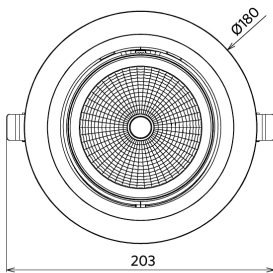

Specificaties

Artikelcode	Artikelomschrijving	Equivalent (W)	Vermogen (W)	Lumen	Efficiëntie (lm/W)	CCT (K)	Bundelhoek	Gewicht (kg/st)
1-10V								
541003102300	LEDSpotRS-P 35W-3000-60D-WH-10V	HID 50W	35	3150	90	3000	60°	1,13

LEDSpotRS-P 35W

LEDSpotRS-P 35W
 Driver On/Off

LEDSpotRS-P 35W
 Driver Dim

Fotometrische gegevens

Tekening inbouwmaat (mm)

LEDSpotRS -P 35W
Ø160-175