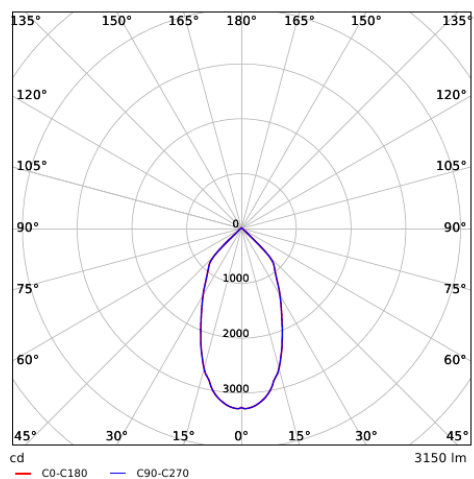

Specificaties

Artikelcode	Artikelomschrijving	Equivalent (W)	Vermogen (W)	Lumen	Efficiëntie (lm/W)	CCT (K)	Bundelhoek	Gewicht (kg/st)
1-10V								
541003102300	LEDSpotRS-P 35W-3000-60D-WH-10V	HID 50W	35	3150	90	3000	60°	1,13

LEDSpotRS-P 35W

LEDSpotRS-P 35W
 Driver On/Off

LEDSpotRS-P 35W
 Driver Dim

Fotometrische gegevens

Tekening inbouwmaat (mm)

LEDSpotRS -P 35W
Ø160-175