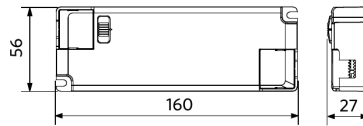

LEDSpotRS-P 35W

LEDSpotRS-P 35W
 Driver On/Off

LEDSpotRS-P 35W
 Driver Dim

Fotometrische gegevens

Tekening inbouwmaat (mm)

LEDSpotRS -P 35W
Ø160-175