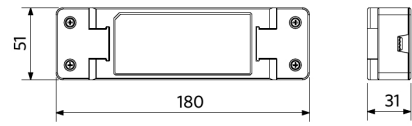

LEDSpotRS-P 35W

LEDSpotRS-P 35W
 Driver On/Off

LEDSpotRS-P 35W
 Driver Dim

Fotometrische gegevens

Tekening inbouwmaat (mm)

LEDSpotRS -P 35W
Ø160-175