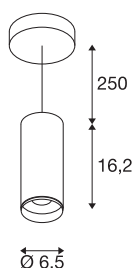

NUMINOS® PD DALI S

Indoor led pendellamp zwart/zwart 2700 K 36°

Het NUMINOS verlichtingssysteem van SLV combineert techniek, design en functionaliteit als geen ander. Zo kunt u duizend lichtontwerpmogelijkheden met verschillende downlights en spots beleven. Zoals met de NUMINOS® PD DALO S pendelarmatuur, die overtuigt door zijn hoogwaardige afwerkings- en lichtkwaliteit. Met de spot kiest u voor puntverlichting of voor hoogwaardige verlichting van grotere oppervlakken. De pendelarmatuur overtuigt met een stroomverbruik van 10,42 Watt, een lichtintensiteit van 985 lumen, een kleurtemperatuur van 2700 Kelvin en de hoge kleurweergave-index van meer dan 90. De montage voert u in een mum van tijd uit. Wanneer kiest u voor NUMINOS® van SLV?

TECHNISCHE SPECIFICATIES

| | |
|-----------------------------------------|----------------------------------|
| Art.nr.: | 1004435 |
| Primaire nominale spanning | 220-240V ~50/60Hz mA/V |
| Secundaire stroom / secundaire spanning | 250mA |
| Pendellengte | 250 cm |
| Hoogte | 16.2 cm |
| Diameter | 6.5 cm |
| Nettogewicht | 0.876 kg |
| Brutogewicht | 1.091 kg |
| Veiligheidsklasse | I |
| Montage | Opbouw |
| Montagebeschrijving | Plafond, Plafond met accessoires |
| Dimbaar | Ja |
| Dimtechniek | DALI |
| Wattage | 10.42 W |
| Lumen | 985 lm |
| Lichtkleurtemperatuur | 2700 Kelvin |
| Stralingshoek | 36 ° |
| Kleur | zwart |
| CRI | 90 |
| UGR ≤ | 16 |
| LXXBXX gegevens | L80B50 |
| Levensduur | 50000 h |