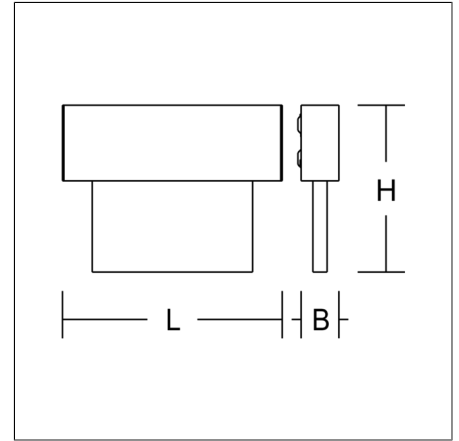

Luminarias de pared  
4051859532323  
L 233, B 40, H 180

Montaje en superficie de la pared  
aluminio anodizado

Luminaria para señalización de vías de evacuación. Carcasa de perfil de aluminio extruido, anodizado o revestido al polvo. Difusor display de material sintético transparente con símbolo gráfico de evacuación en una cara. Equipo incluido. Sistema de emergencia autónoma con auto-test. Número de artículo del motivo a especificar en el pedido!

## Datos del producto

Tipo de iluminación de emergencia	Sistema de baterías autónomo
Control	Autotest
Acumulador	NiMh
Duración	3 h
Tipo de conmutación	conexión permanente
Distancia de reconocimiento visual	14 m
Longitud L	233 mm
Anchura B	40 mm
Altura H	180 mm
Peso	0.97 kg
Fuente de luz	LED
Temperatura de color	4000 K
Potencia de referencia, funcionamiento en red	4,7 W
seguridad fotobiológica conforme a EN 62471	Grupo de riesgo 1
Equipo	Balasto electrónico
Controle	on/off
Tensión	220 - 240 V / 50 - 60 Hz
Tipo de protección	IP 40
Clase de protección	I
Ensayo del hilo incandescente	650°C - 30 segundos
Resistencia al impacto	IK03
Temperatura ambiente en conexión permanente	0 °C ... + 25 °C
Temperatura ambiente en conexión de emergencia	5 °C ... + 40 °C
Marca de conformidad	CE