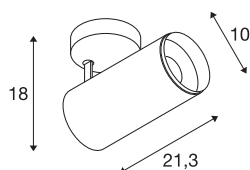

## NUMINOS® SPOT DALI L

Indoor led plafondopbouwlamp zwart/zwart 2700 K 60°

Het NUMINOS verlichtingssysteem van SLV combineert op een vakkundige manier functie, design en techniek. Zo kunt u met verschillende downlights en spots duizend lichtontwerpmogelijkheden beleven. Zoals met de NUMINOS® SPOT DALI L led-plafondopbouwarmatuur voor binnen, die overtuigt door zijn hoogwaardige afwerkings- en lichtkwaliteit. Met de spot kiest u voor puntverlichting of voor hoogwaardige verlichting van grotere oppervlakken. De plafondinbouwarmatuur overtuigt met een stroomverbruik van 28 Watt, een lichtintensiteit van 2475 lumen, een kleurtemperatuur van 2700 Kelvin en een kleurweergave-index van 90. De montage voert u in een mum van tijd uit. Wanneer kiest u voor NUMINOS © van SLV?

## TECHNISCHE SPECIFICATIES

Art.nr.:	1004580
Primaire nominale spanning	220-240V ~50/60Hz mA/V
Secundaire stroom / secundaire spanning	700mA
Lengte	21.3 cm
Hoogte	18 cm
Diameter	10 cm
Nettogewicht	1.15 kg
Brutogewicht	1.5 kg
Veiligheidsklasse	I
Montage	Opbouw
Montagebeschrijving	Plafond
Dimbaar	Ja
Dimtechniek	DALI
Wattage	28 W
Lumen	2475 lm
Lichtkleurtemperatuur	2700 Kelvin
Stralingshoek	60 °
Kleur	zwart
CRI	90
UGR ≤	22
LXXBXX gegevens	L80B50
Levensduur	50000 h