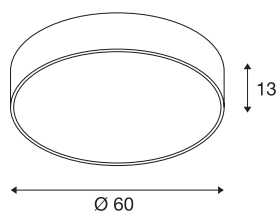

MEDO 60

plafondarmatuur, led, 3000 K, rond, zilvergrijs, Ø 60 cm, ombouwbaar tot hanglamp, 40 W

De hoogwaardige MEDO CL maakt indruk door een strakke vormgeving en een elegant samenspel tussen de gebruikte materialen van aluminium en kunststof. Dankzij de geïntegreerde Premium LED geeft het een heldere en homogene belichting. Door de toepassing van de ophangsets kan de plafondarmatuur ook als pendelarmatuur worden gebruikt, waardoor het ook uitstekend geschikt is voor ruimtes met hoge plafonds. De ingebouwde LED-driver maakt de directe aansluiting op een netspanning van 120V - 240V mogelijk.

TECHNISCHE SPECIFICATIES

Art.nr.:	135124
Primaire nominale spanning	220-240V ~50/60Hz mA/V
Secundaire stroom / secundaire spanning	1000mA
Hoogte	13 cm
Diameter	60 cm
Nettogewicht	5.896 kg
Brutogewicht	8.008 kg
IP-code	IP 20
Veiligheidsklasse	I
Montage	Opbouw
Montagebeschrijving	Plafond
Dimbaar	Ja
Dimtechniek	1-10V
Wattage	38 W
Lumen	4000 lm
Lichtkleurtemperatuur	3000 Kelvin
Stralingshoek	105 °
Kleur	grijs
CRI	80
UGR ≤	22
LXXBXX gegevens	L70B50
Levensduur	30000 h