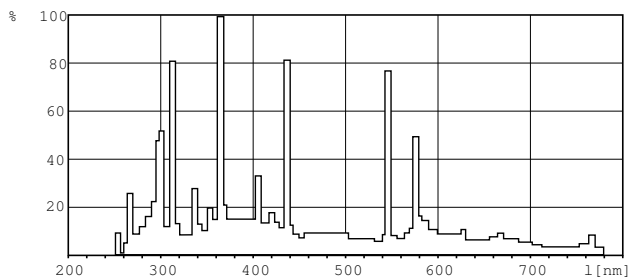

Geassocieerde kleurtemperatuur (nom.)	6100 K
Lichtrendement (gespec.) (nom.)	80 lm/W
Kleurweergave-index (nom.)	65
Bedrijfs- en elektrische gegevens	
Power (Rated) (Nom)	1200 W
Lampstroom (nom.)	14 A
Ontsteekvoedingsspanning (min.)	207 V
Regelsystemen en dimmers	
Dimbaar	Nee

Productgegevens

Volledige productcode	871829122125800
-----------------------	-----------------

Productnaam voor bestelling	MSR 1200 SA 1CT/4
EAN/UPC - Product	8718291221258
Bestelcode	22125800
Numerator - Aantal per pak	1
Numerator - Dozen per buitendoos	4
SAP-materiaal	928170905115
Net Weight (Piece)	0,096 kg

Maatschets

MSR 1200 SA 1CT/4

Product	D (max)	O	L (min)	L (max)	L	C (max)
MSR 1200 SA 1CT/4	34 mm	7,0 mm	58 mm	60 mm	59 mm	135 mm

Fotometrische gegevens

XDPB_XDMSR_SA-Spectral power distribution B/W

Broadway MSR SA (Short Arc)