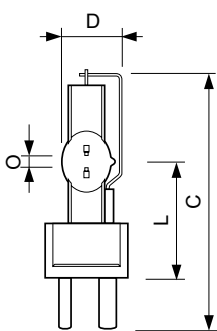

Broadway MSR SA (Short Arc)

Mechanische eigenschappen en behuizing

Lampvoetinformatie	N.v.t. [-]
--------------------	------------

Luminaire design requirements

Lamp temperatuur (max.)	1000 °C
Kneep temperatuur (max.)	500 °C
Kneep temperatuur (max.) - DUP (niet gebruiken)	500 °C

Productgegevens

Volledige productcode	871829122125800
-----------------------	-----------------

Productnaam voor bestelling	MSR 1200 SA 1CT/4
EAN/UPC - Product	8718291221258
Bestelcode	22125800
Numerator - Aantal per pak	1
Numerator - Dozen per buitendoos	4
SAP-materiaal	928170905115
Net Weight (Piece)	0,096 kg

Maatschets

MSR 1200 SA 1CT/4

Product	D (max)	O	L (min)	L (max)	L	C (max)
MSR 1200 SA 1CT/4	34 mm	7,0 mm	58 mm	60 mm	59 mm	135 mm

Fotometrische gegevens

XDPB_XDMSR_SA-Spectral power distribution B/W

Broadway MSR SA (Short Arc)