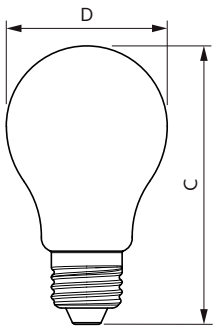

Lokale code 31551800

Numerator - Aantal per pak 1

Numerator - Dozen per buitendoos 10

SAP-materiaal 929002982802

Net Weight (Piece) 0,030 kg

Maatschets

MAS VLE LEDBulbD4-25W E27 A60 GOLD SP G

Product	D	C
MAS VLE LEDBulbD4-25W E27 A60 GOLD SP G	61 mm	106 mm

Fotometrische gegevens

LEDbulb SLR 4W A60 E27 818 Amber-POC

LEDbulb SLR 4W A60 E27 818 Amber-GUL

MASTER Value Decoratieve LEDbulb

Fotometrische gegevens

LEDbulb SLR A60 4W E27 818 Amber-LDD

Levensduur

Life Expectancy Diagram