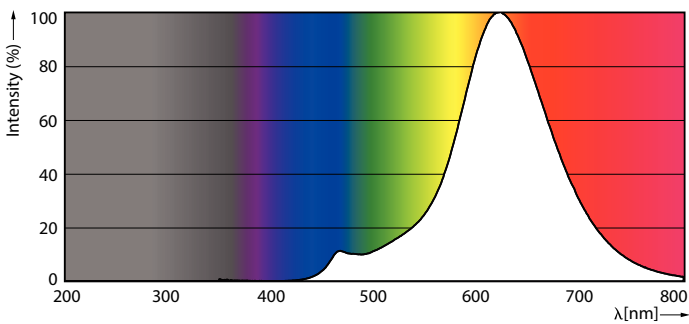

Product gegevens

Algemene informatie	
Lampvoet	E27 [E27]
CE-markering	Ja
Conform EU RoHS-richtlijn	Ja
Nominale levensduur (nom.)	15000 h
Schakelcyclus	20000
Laag	MASTER Value

Eisen aan armatuurontwerp	
Kleurcode	818 [CCT van 1800 K]
Lichtstroom (nom.)	250 lm
Kleuraanduiding	1800
Gecorreleerde kleurtemperatuur (nom.)	1800 K
Lichtrendement (gespec.) (nom.)	62,00 lm/W
Kleurconsistentie	<6
Kleurweergave-index (nom.)	80

Fotometrische gegevens

LEDbulb SLR 4W A60 E27 818 Amber-POC

LEDbulb SLR 4W A60 E27 818 Amber-GUL

MASTER Value Decoratieve LEDbulb

Fotometrische gegevens

LEDbulb SLR A60 4W E27 818 Amber-LDD

Levensduur

Life Expectancy Diagram