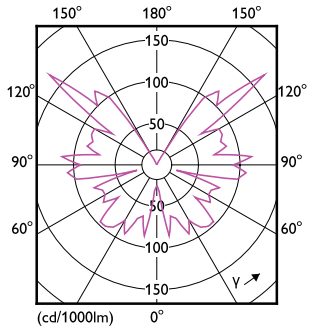

Product gegevens

Algemene informatie	
Lampvoet	E27 [E27]
CE-markering	Ja
Conform EU RoHS-richtlijn	Ja
Nominale levensduur (nom.)	15000 h
Schakelcyclus	20000
Laag	MASTER Value

Eisen aan armatuurontwerp	
Kleurcode	818 [CCT van 1800 K]
Lichtstroom (nom.)	250 lm
Kleuraanduiding	1800
Gecorreleerde kleurtemperatuur (nom.)	1800 K
Lichtrendement (gespec.) (nom.)	62,00 lm/W
Kleurconsistentie	<6
Kleurweergave-index (nom.)	80

Fotometrische gegevens

LEDbulb SLR 4W A60 E27 818 Amber-POC

LEDbulb SLR 4W A60 E27 818 Amber-GUL

MASTER Value Decoratieve LEDbulb

Fotometrische gegevens

LEDbulb SLR A60 4W E27 818 Amber-LDD

Levensduur

Life Expectancy Diagram

Lumen Maintenance Diagram