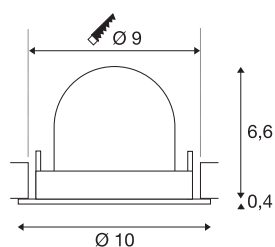

TECHNISCHE SPECIFICATIES

Art.nr.:	1005888
Aantal verschillende lichtopeningen	1
Secundaire stroom / secundaire spanning	250mA
Hoogte	7 cm
Diameter	10 cm
Inbouwdiameter	9 cm
Inbouwdiepte	7 cm
Nettogewicht	0.18 kg
Brutogewicht	0.193 kg
Veiligheidsklasse	III
Montage	Inbouw
Montagebeschrijving	Plafond
Wattage	8.6 W
Lumen	690 lm
Lichtkleurtemperatuur	3000 Kelvin
Stralingshoek	40 °
Kleur	zwart
CRI	90
UGR ≤	19
BIG WHITE pagina	51