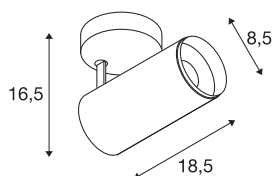

NUMINOS® SPOT DALI M

Indoor led plafondopbouwlamp zwart/zwart 3000 K 24°

Het NUMINOS verlichtingssysteem van SLV combineert techniek, design en functionaliteit als geen ander. Met verschillende downlights en spots zorgt u voor duizend lichtontwerpmogelijkheden. Zoals met de NUMINOS® SPOT DALI M led-plafondopbouwarmatuur voor binnen, die overtuigt door zijn hoogwaardige afwerkings- en lichtkwaliteit. Met de spot kiest u voor puntverlichting of voor hoogwaardige verlichting van grotere oppervlakken. De plafondopbouwarmatuur overtuigt met een stroomverbruik van 20,1 Watt, een lichtintensiteit van 1955 lumen, een kleurtemperatuur van 3000 Kelvin en een kleurweergave-index van 90. De montage voert u in een mum van tijd uit. Wanneer kiest u voor NUMINOS® van SLV?

TECHNISCHE SPECIFICATIES

Art.nr.:	1004490
Primaire nominale spanning	220-240V ~50/60Hz mA/V
Secundaire stroom / secundaire spanning	500mA
Lengte	18.5 cm
Hoogte	16.5 cm
Diameter	8.5 cm
Nettogewicht	0.89 kg
Brutogewicht	1.19 kg
Veiligheidsklasse	I
Montage	Opbouw
Montagebeschrijving	Plafond
Dimbaar	Ja
Dimtechniek	DALI
Wattage	20.1 W
Lumen	1955 lm
Lichtkleurtemperatuur	3000 Kelvin
Stralingshoek	24 °
Kleur	zwart
CRI	90
UGR ≤	16
LXXBXX gegevens	L80B50
Levensduur	50000 h