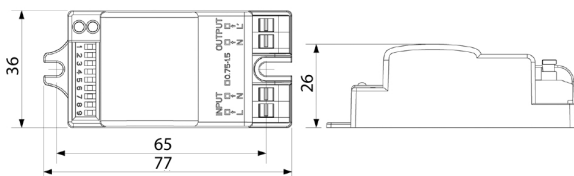

Maatschets (mm)

LED HC350
16W & 22W

LED HC350
Bracket

LED
Module sensor CT

Fotometrische gegevens