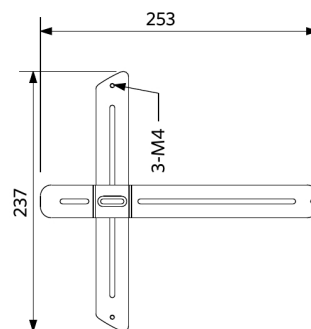

LED HC350
Bracket